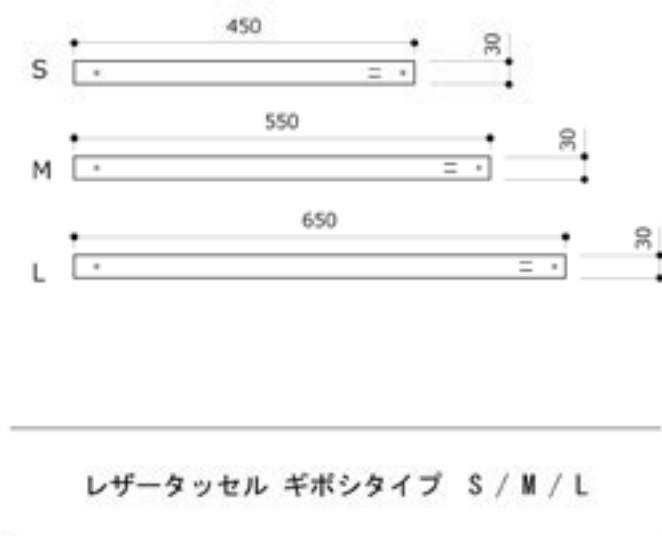

レザータッセル「Rタイプ」「ギボシタイプ」

made in Japan

真鍮ふさかけ

made in Japan

真鍮ふさかけ

※付属ビスはプラスビスとなります。

※ 納期約1週間

La Vida

真鍮レバーハンドル

※ 納期約 1 週間

La Vida