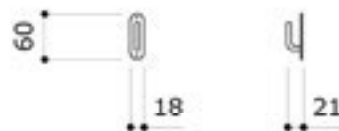

※付属ビスはプラスビスとなります。

※ 納期約1週間

La Vida