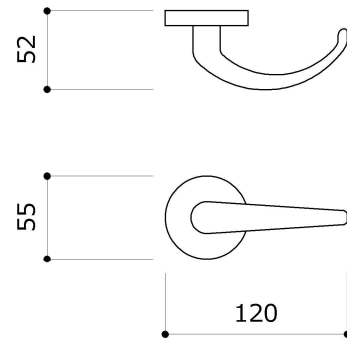

レザータッセル「Rタイプ」「ギボシタイプ」

made in Japan

真鍮ふさかけ

made in Japan

真鍮ふさかけ

※付属ビスはプラスビスとなります。

※ 納期約1週間

La Vida

真鍮レバーハンドル

※ 納期約 1 週間

La Vida