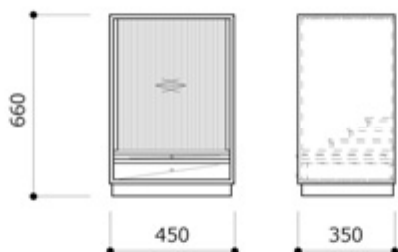

made in Japan

北欧家具好きのお客様から「マンションのリビングに置いても違和感のない仏壇を」というお客様の声から誕生しました。

デンマークのビンテージ家具をヒントに日本の匠の技がちりばめられた蛇腹仏壇です。

W 450 × D 350 × H 1550	チーク (無垢オイル仕上)
W 450 × D 350 × H 660	

※ サイズ・樹種変更のセミオーダー、扉形状変更等のフルオーダーも可能です。お気軽にご相談ください。