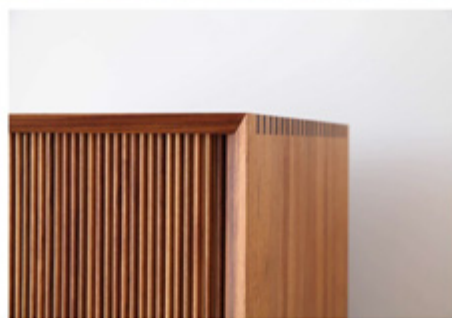

made in Japan

北欧家具好きのお客様から「マンションのリビングに置いても違和感のない仏壇を」というお客様の声から誕生しました。

デンマークのビンテージ家具をヒントに日本の匠の技がちりばめられた蛇腹仏壇です。

W 450 × D 350 × H 1550	チーク (無垢オイル仕上)
W 450 × D 350 × H 660	

※ サイズ・樹種変更のセミオーダー、扉形状変更等のフルオーダーも可能です。お気軽にご相談ください。