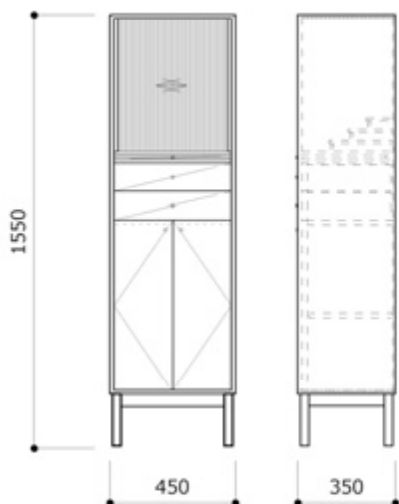

made in Japan

北欧家具好きのお客様から「マンションのリビングに置いても違和感のない仏壇を」というお客様の声から誕生しました。

デンマークのビンテージ家具をヒントに日本の匠の技がちりばめられた蛇腹仏壇です。

W 450 × D 350 × H 1550	チーク (無垢オイル仕上)
W 450 × D 350 × H 660	

※ サイズ・樹種変更のセミオーダー、扉形状変更等のフルオーダーも可能です。お気軽にご相談ください。