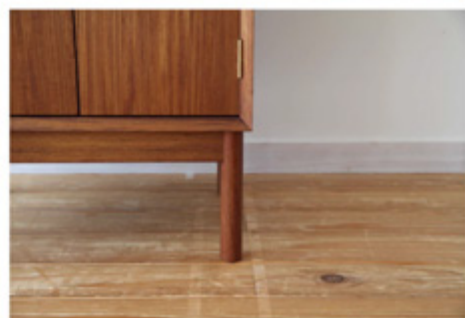

made in Japan

北欧家具好きのお客様から「マンションのリビングに置いても違和感のない仏壇を」というお客様の声から誕生しました。

デンマークのビンテージ家具をヒントに日本の匠の技がちりばめられた蛇腹仏壇です。

W 450 × D 350 × H 1550	チーク (無垢オイル仕上)
W 450 × D 350 × H 660	

※ サイズ・樹種変更のセミオーダー、扉形状変更等のフルオーダーも可能です。お気軽にご相談ください。